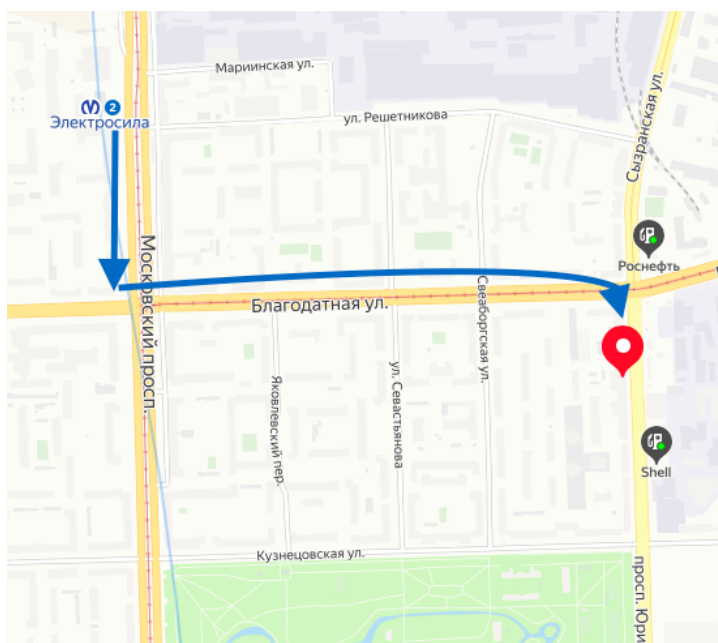

## Как добраться из аэропорта?

- ⇒ Выйдя из аэропорта, вы увидите автобусную остановку. Любой автобус довезет Вас до метро Московская
- ⇒ Далее удобнее поехать на трамвае 45. От автобусной остановки пройдите прямо минут 10 через большую площадь и далее через сквер до Авиационной улицы.
- ⇒ На трамвае нужно проехать 7 остановок до «пр. Юрия Гагарина» Вы увидите красное кирпичное здание Бизнес Центра.

## Как добраться от метро?

Если Вы решите ехать на метро, то пешком можно дойти от **метро Электросила** (через одну станцию от Московской)  
Прогулка займет около 20 минут.

- ⇒ Выйдя из метро, встав лицом к Московскому проспекту, поверните направо. Двигайтесь до первого перекрестка.
- ⇒ Перейдите Московский проспект и двигайтесь прямо по Благодатной улице вперед до пересечения с Сызранской улицей / проспектом Юрия Гагарина.
- ⇒ Перейдите Благодатную улицу. Вы увидите красное кирпичное здание Бизнес Центра.