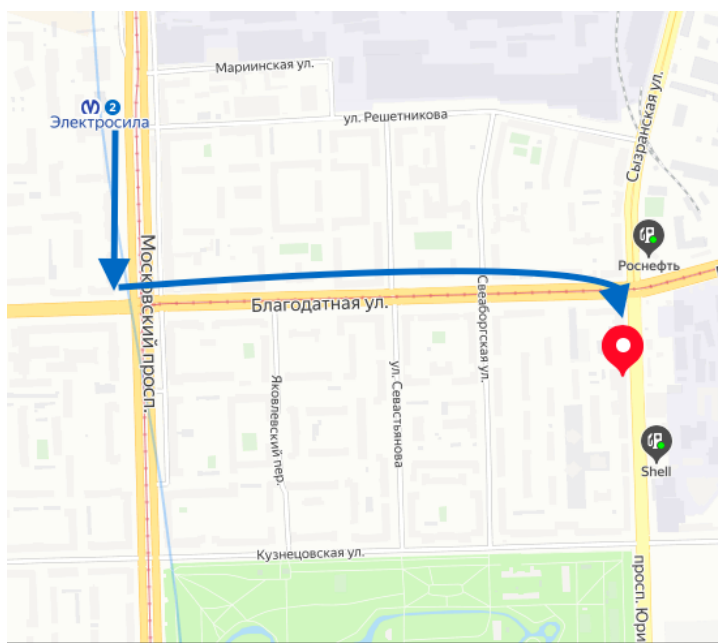

- ⇒ Выйдя из вокзала через центральный выход, обойдите здание слева.
- ⇒ Перейдите Лиговский проспект. Затем двигайтесь налево до автобусной остановки.
- ⇒ Сядьте на автобус №3 или №26. Через 14 остановок выйдите на «ул. Костюшко»
- ⇒ Перейдите Московский проспект и двигайтесь прямо по Благодатной улице вперед примерно 15 минут до пересечения с проспектом Юрия Гагарина.
- ⇒ Вы увидите красное кирпичное здание Бизнес Центра.

Как добраться от Московского вокзала на метро?

- ⇒ Выйдя из вокзала через центральный выход, обойдите здание слева и зайдите в метро на станцию «Площадь Восстания»
- ⇒ Сядьте на поезд до станции «Технологический институт»
- ⇒ На станции перейдите платформу напротив и сядьте на поезд до станции «Электросила»

От метро можно пойти пешком.

Прогулка займет около 20 минут.

- ⇒ Выйдя из метро, встав лицом к Московскому проспекту, поверните направо. Двигайтесь до первого перекрестка.
- ⇒ Перейдите Московский проспект и двигайтесь прямо по Благодатной улице вперед до пересечения с Сызранской улицей / проспектом Юрия Гагарина.
- ⇒ Перейдите Благодатную улицу. Вы увидите красное кирпичное здание Бизнес Центра.