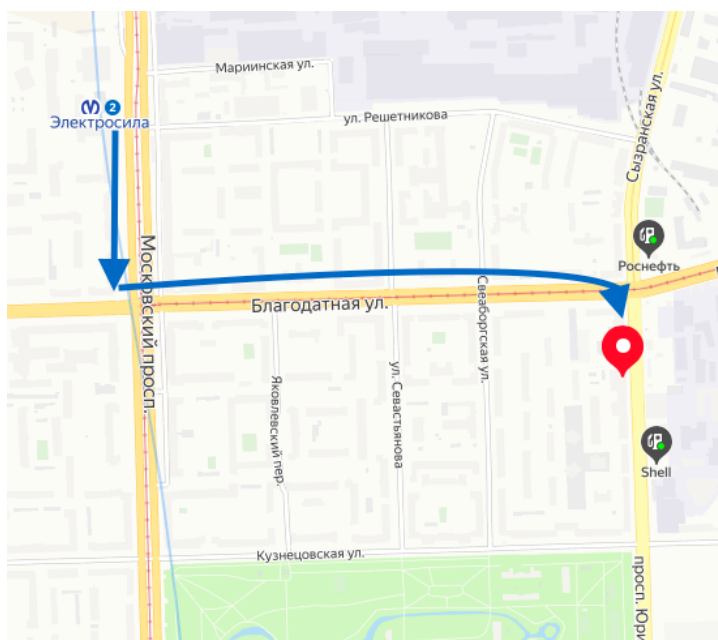

- ⇒ Выйдя из вокзала, обойдите здание слева.
- ⇒ Перейдите Загородный проспект.
- ⇒ Сядьте на коммерческий автобус К-25. Через 17 остановок выйдите на «ул. Благодатная»
- ⇒ Вы окажитесь у красного кирпичного здания Бизнес Центра.

Как добраться от Витебского вокзала на метро?

- ⇒ Выйдя из вокзала, пройдите немного вперед, зайдите в метро на станцию «Пушкинская»
- ⇒ Сядьте на поезд до станции «Технологический институт»
- ⇒ На станции перейдите платформу напротив и сядьте на поезд до станции «Электросила»

От метро можно пойти пешком.

Прогулка займет около 20 минут.

- ⇒ Выйдя из метро, встав лицом к Московскому проспекту, поверните направо. Двигайтесь до первого перекрестка.
- ⇒ Перейдите Московский проспект и двигайтесь прямо по Благодатной улице вперед до пересечения с Сызранской улицей / проспектом Юрия Гагарина.
- ⇒ Перейдите Благодатную улицу. Вы увидите красное кирпичное здание Бизнес Центра.